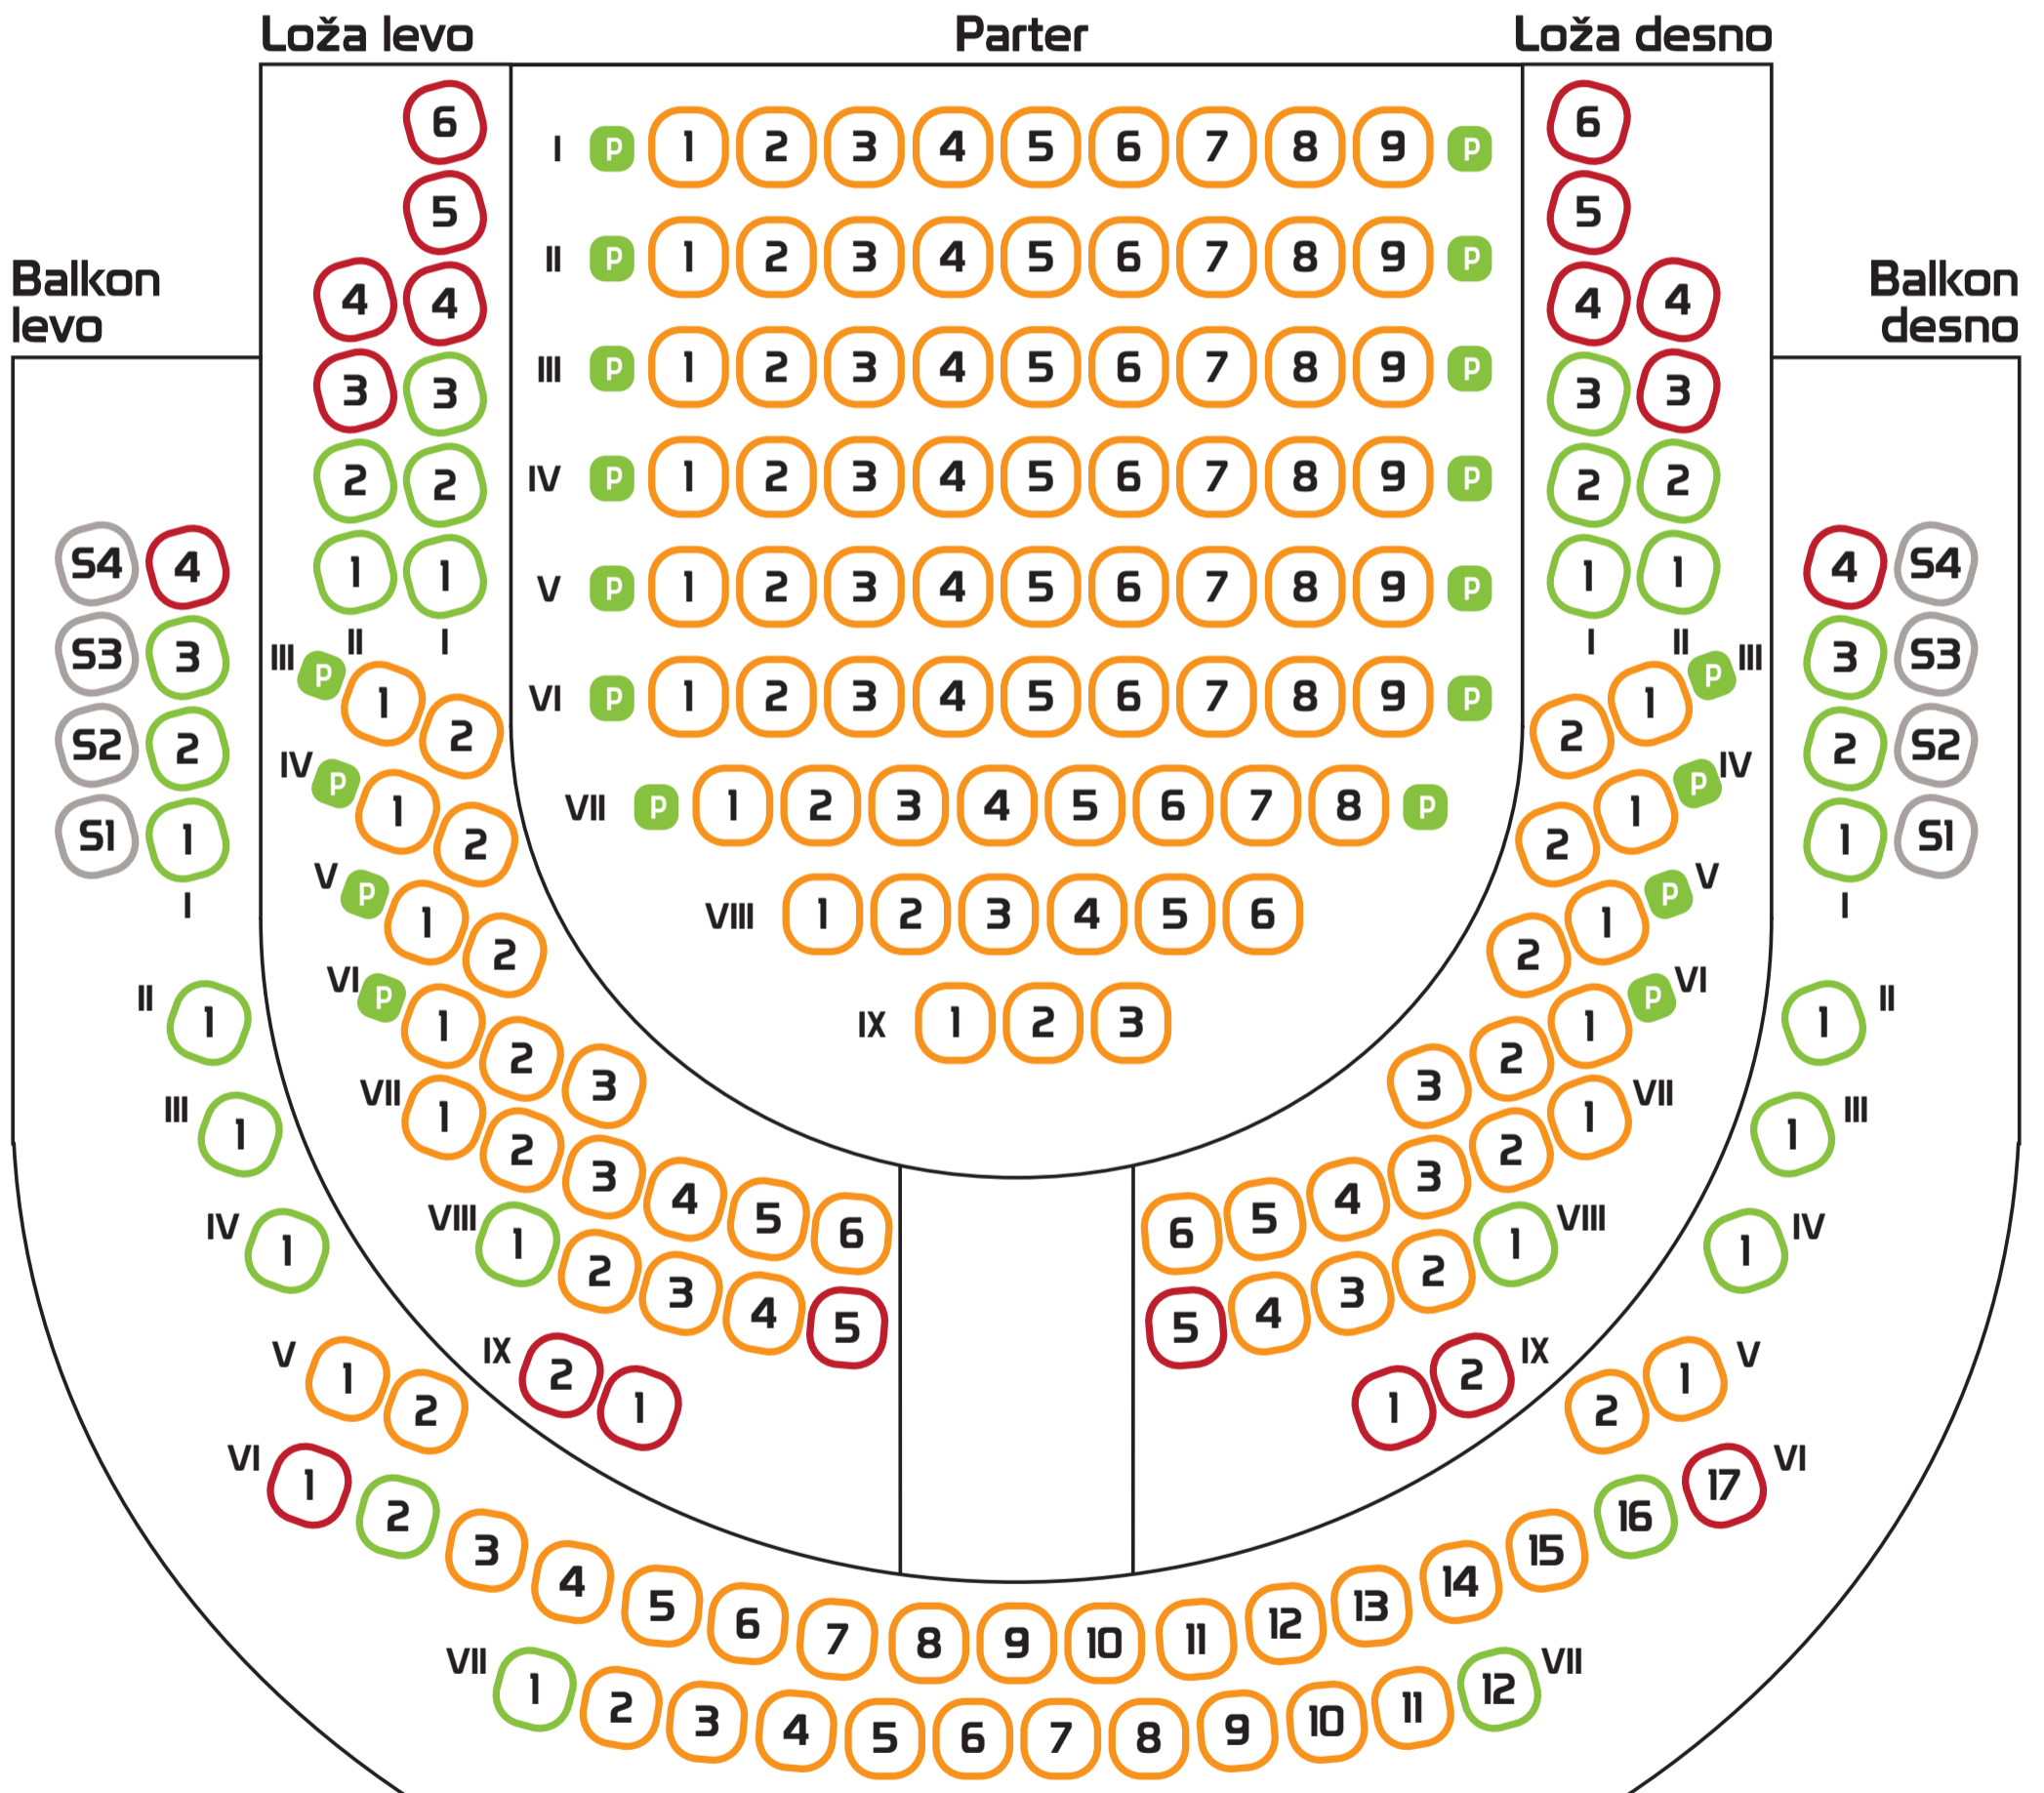

# SEDEŽNI RED MESTNEGA GLEDALIŠČA PTUJ

Oder

## Legenda

- Prvi razred
- Drugi razred
- Tretji razred
- Stojšče
- P Priklopni sedež

Opomba: Tretji razred so sedišča z ovirano vidljivostjo