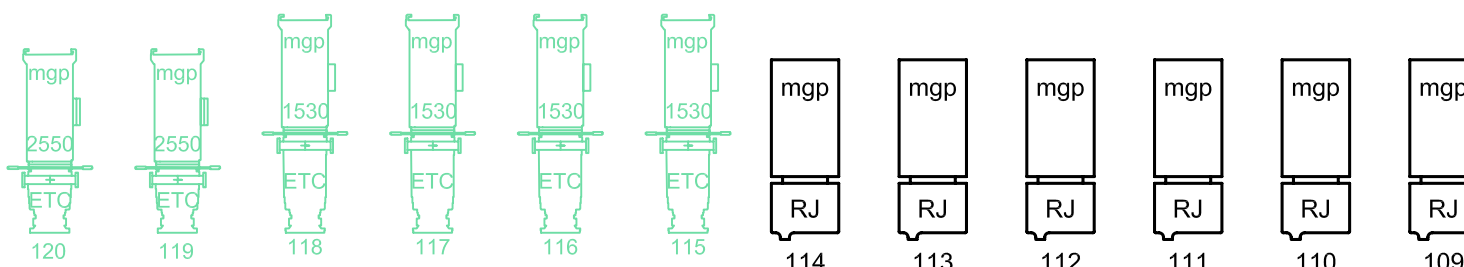

124b DIM dodatni kabel

124c DIM dodatni kabel

124d DIM dodatni kabel

LV-1

LV-2

125a DIM kabel

125b DIM kabel

LV-3

125c DIM kabel

125d DIM kabel

125e DIM kabel

GALERIJA-DESNO

MESTNO GLEDALISCE PTUJ
Slovenski trg 13, 2250 PTUJ

pozicije
ODER

POZICIONIRANJE

SCENSKE RAZSVETLJAVE