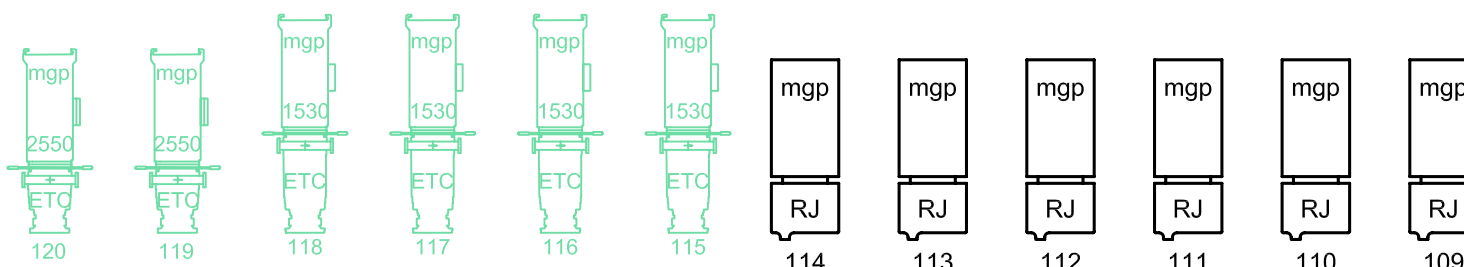

124d DIM dodatni kabel

LV-1

LV-2

125a DIM kabel

125b DIM kabel

LV-3

125c DIM kabel

125d DIM kabel

125e DIM kabel

GALERIJA-DESNO

MESTNO GLEDALISCE PTUJ
Slovenski trg 13, 2250 PTUJ

pozicije
ODER

POZICIONIRANJE

SCENSKE RAZSVETLJAVE

Tehnična:

Premiera: