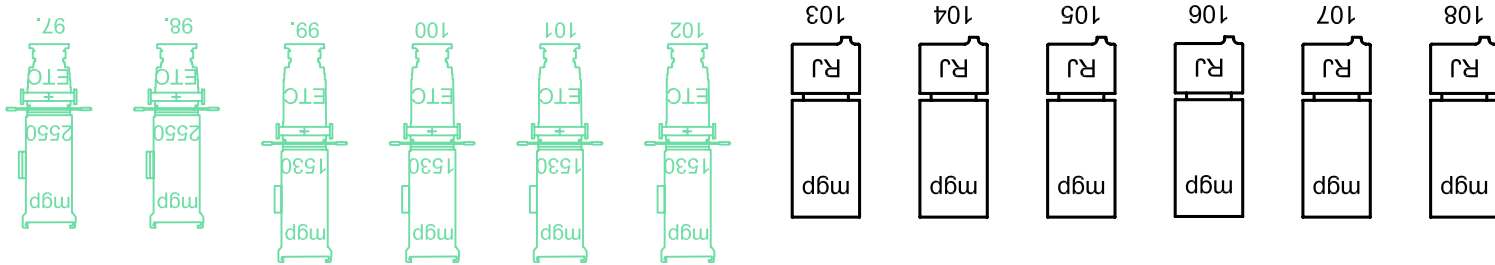

123d DIM
dodatni kabel

12 DIM
kabel

13 DIM
kabel

MESTNO GLEDALISCE PTUJ
Slovenski trg 13, 2250 PTUJ

pozicije
DVORANA

POZICIONIRANJE
SCENSKE RAZSVETLJAVE

Tehnična:

Premiera:

David Orešič / oblikovalec svetlobe BA
Koseskega 20 / 2000 Maribor / Slovenija
www.davidoresic.com / tel: + 386 040 229 224

GALERIJA-LEVO

PM zgoraj

PM spodaj

124a DIM dodatni kabel

124b DIM dodatni kabel

124c DIM dodatni kabel