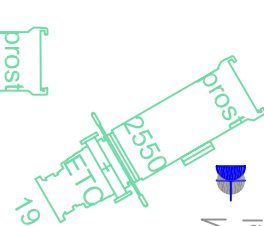

123b DIM
dodatni kabel

122b DIM
dodatni kabel

123a DIM
dodatni kabel

SOURCE FOUR 15/30	
SOURCE FOUR 25/50	
ATTO F2000	
PC 2000	
PC 1000	
PAR 64	
ROBERT JULIAT	

123c DIM
dodatni kabel

122a DIM
dodatni kabel

123d DIM
dodatni kabel

12 DIM
kabel

13 DIM
kabel

MESTNO GLEDALISCE PTUJ
Slovenski trg 13, 2250 PTUJ

pozicije
DVORANA

POZICIONIRANJE
SCENSKE RAZSVETLJAVE

Tehnična:

Premiera: