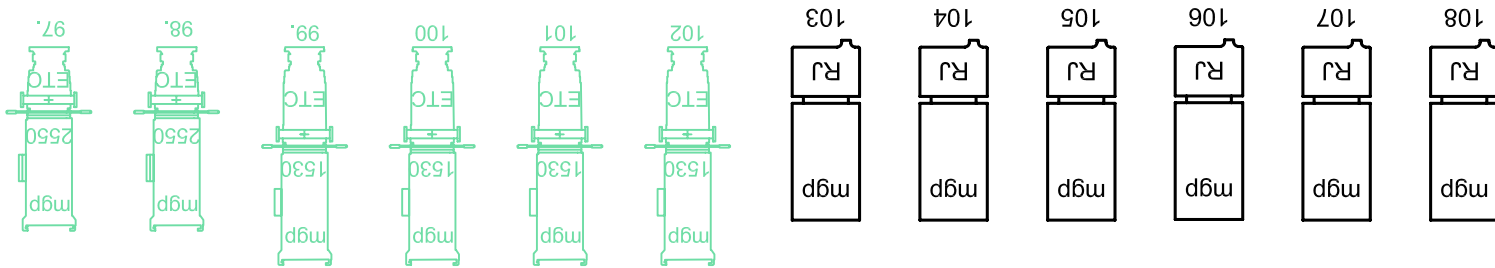

GALERIJA-LEVO

PM zgoraj

PM spodaj

124a DIM dodatni kabel

124b DIM dodatni kabel

124c DIM dodatni kabel

124d DIM dodatni kabel

LV-1

LV-2

125a DIM kabel

125b DIM kabel

LV-3

125c DIM kabel

125d DIM kabel

125e DIM kabel